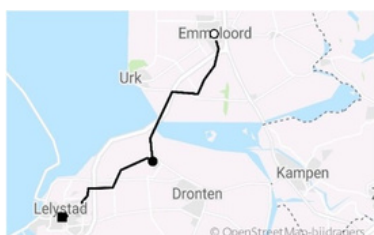

Routebeschrijving Regionale LFB dag Midden Nederland - 19 oktober 2024

Route vanuit het noorden

Vanuit Emmeloord gaat er bus EBS RRReis 146 richting Swifterbant.

Halte De Lange Streek (Swifterbant) overstappen op bus EBS RRReis 143 naar Lelystad.

Daar kun je de stoptrein nemen richting Amsterdam en uitstappen op station Almere Poort.

Vanaf Almere poort naar bushalte Peron C (allGo Bus M4 richting Station centrum via Literatuurwijk).

Bij Halte Homeruskwartier uitstappen en 2 minuten lopen naar Nimfenplein 1.

Vanuit Zwolle pak je de Trein Stoptrein richting Amsterdam en stapt uit Almere Poort.

Vanaf Almere poort naar bushalte Peron C (allGo Bus M4 richting Station centrum via Literatuurwijk).

Bij Halte Homeruskwartier uitstappen en 2 minuten lopen naar Nimfenplein 1

Route vanuit het midden

Vanuit Utrecht kun je rechtstreek door met de stoptrein naar Almere reizen.

Vanaf Almere poort naar bushalte Peron C (allGo Bus M4 richting Station centrum via Literatuurwijk).

Bij Halte Homeruskwartier uitstappen en 2 minuten lopen naar Nimfenplein 1